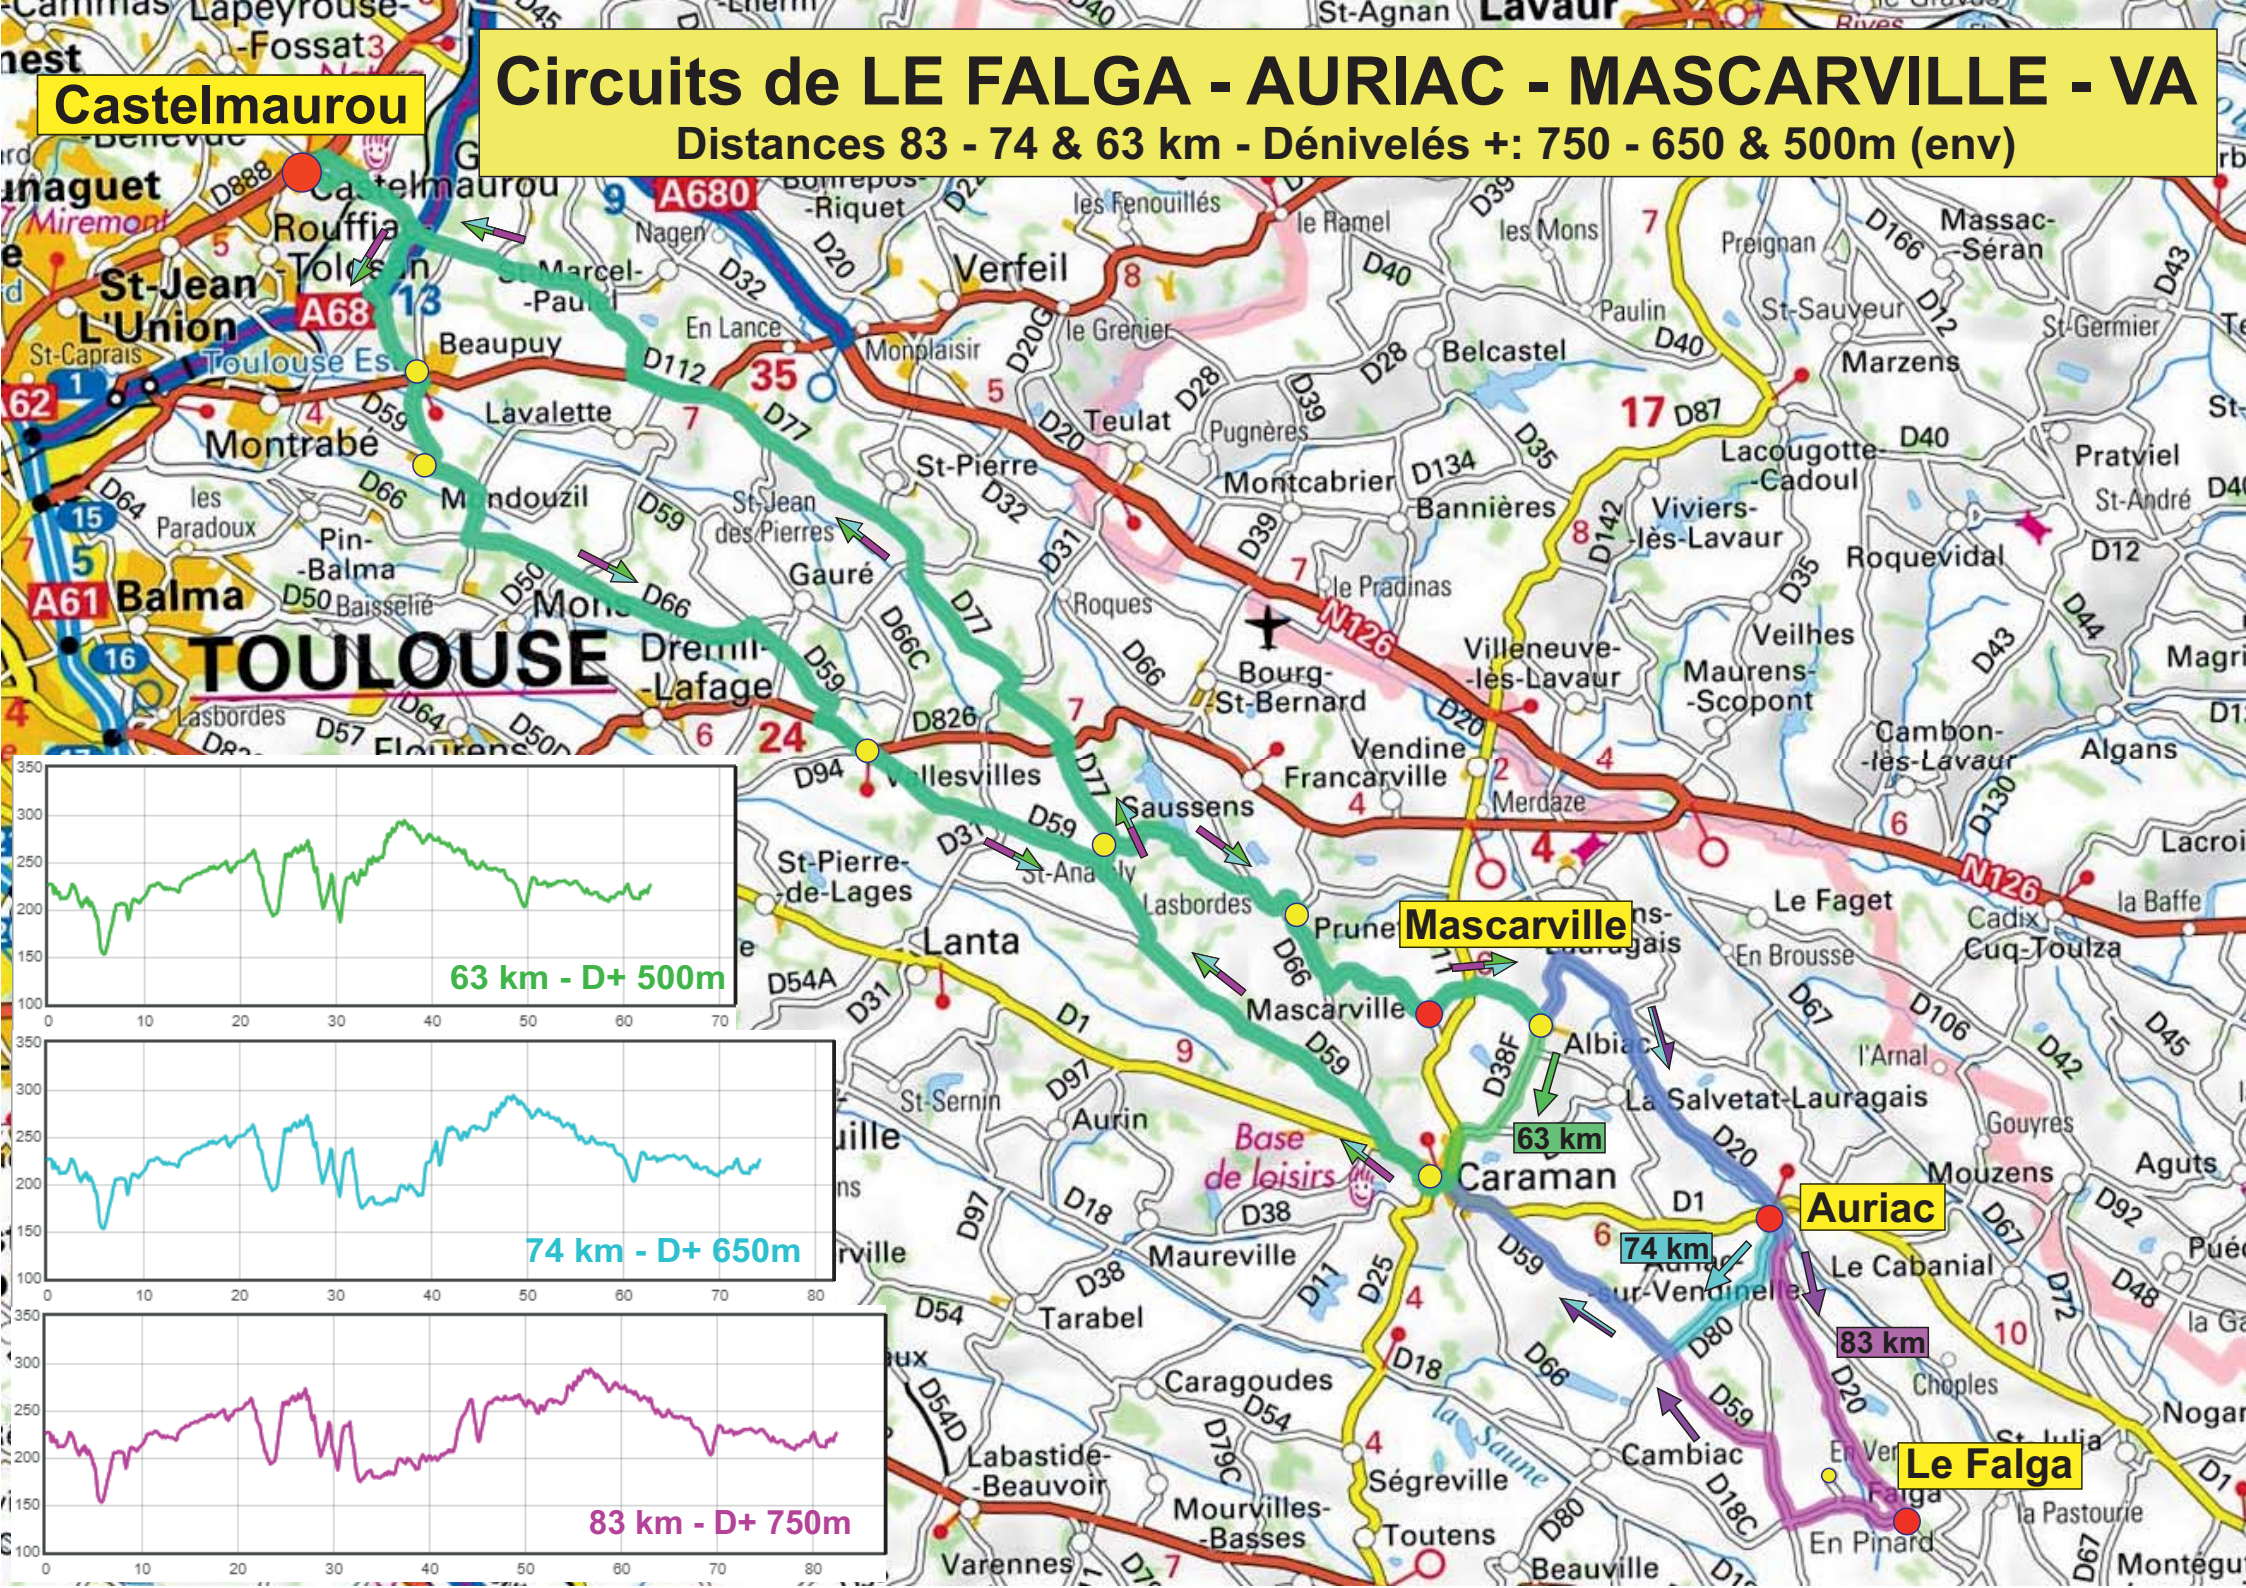

Circuits de LE FALGA - AURIAC - MASCARVILLE - VA

Distances 83 - 74 & 63 km - Dénivelés +: 750 - 650 & 500m (env)

Castelmaurou

Mascarville

Auriac

Le Falga